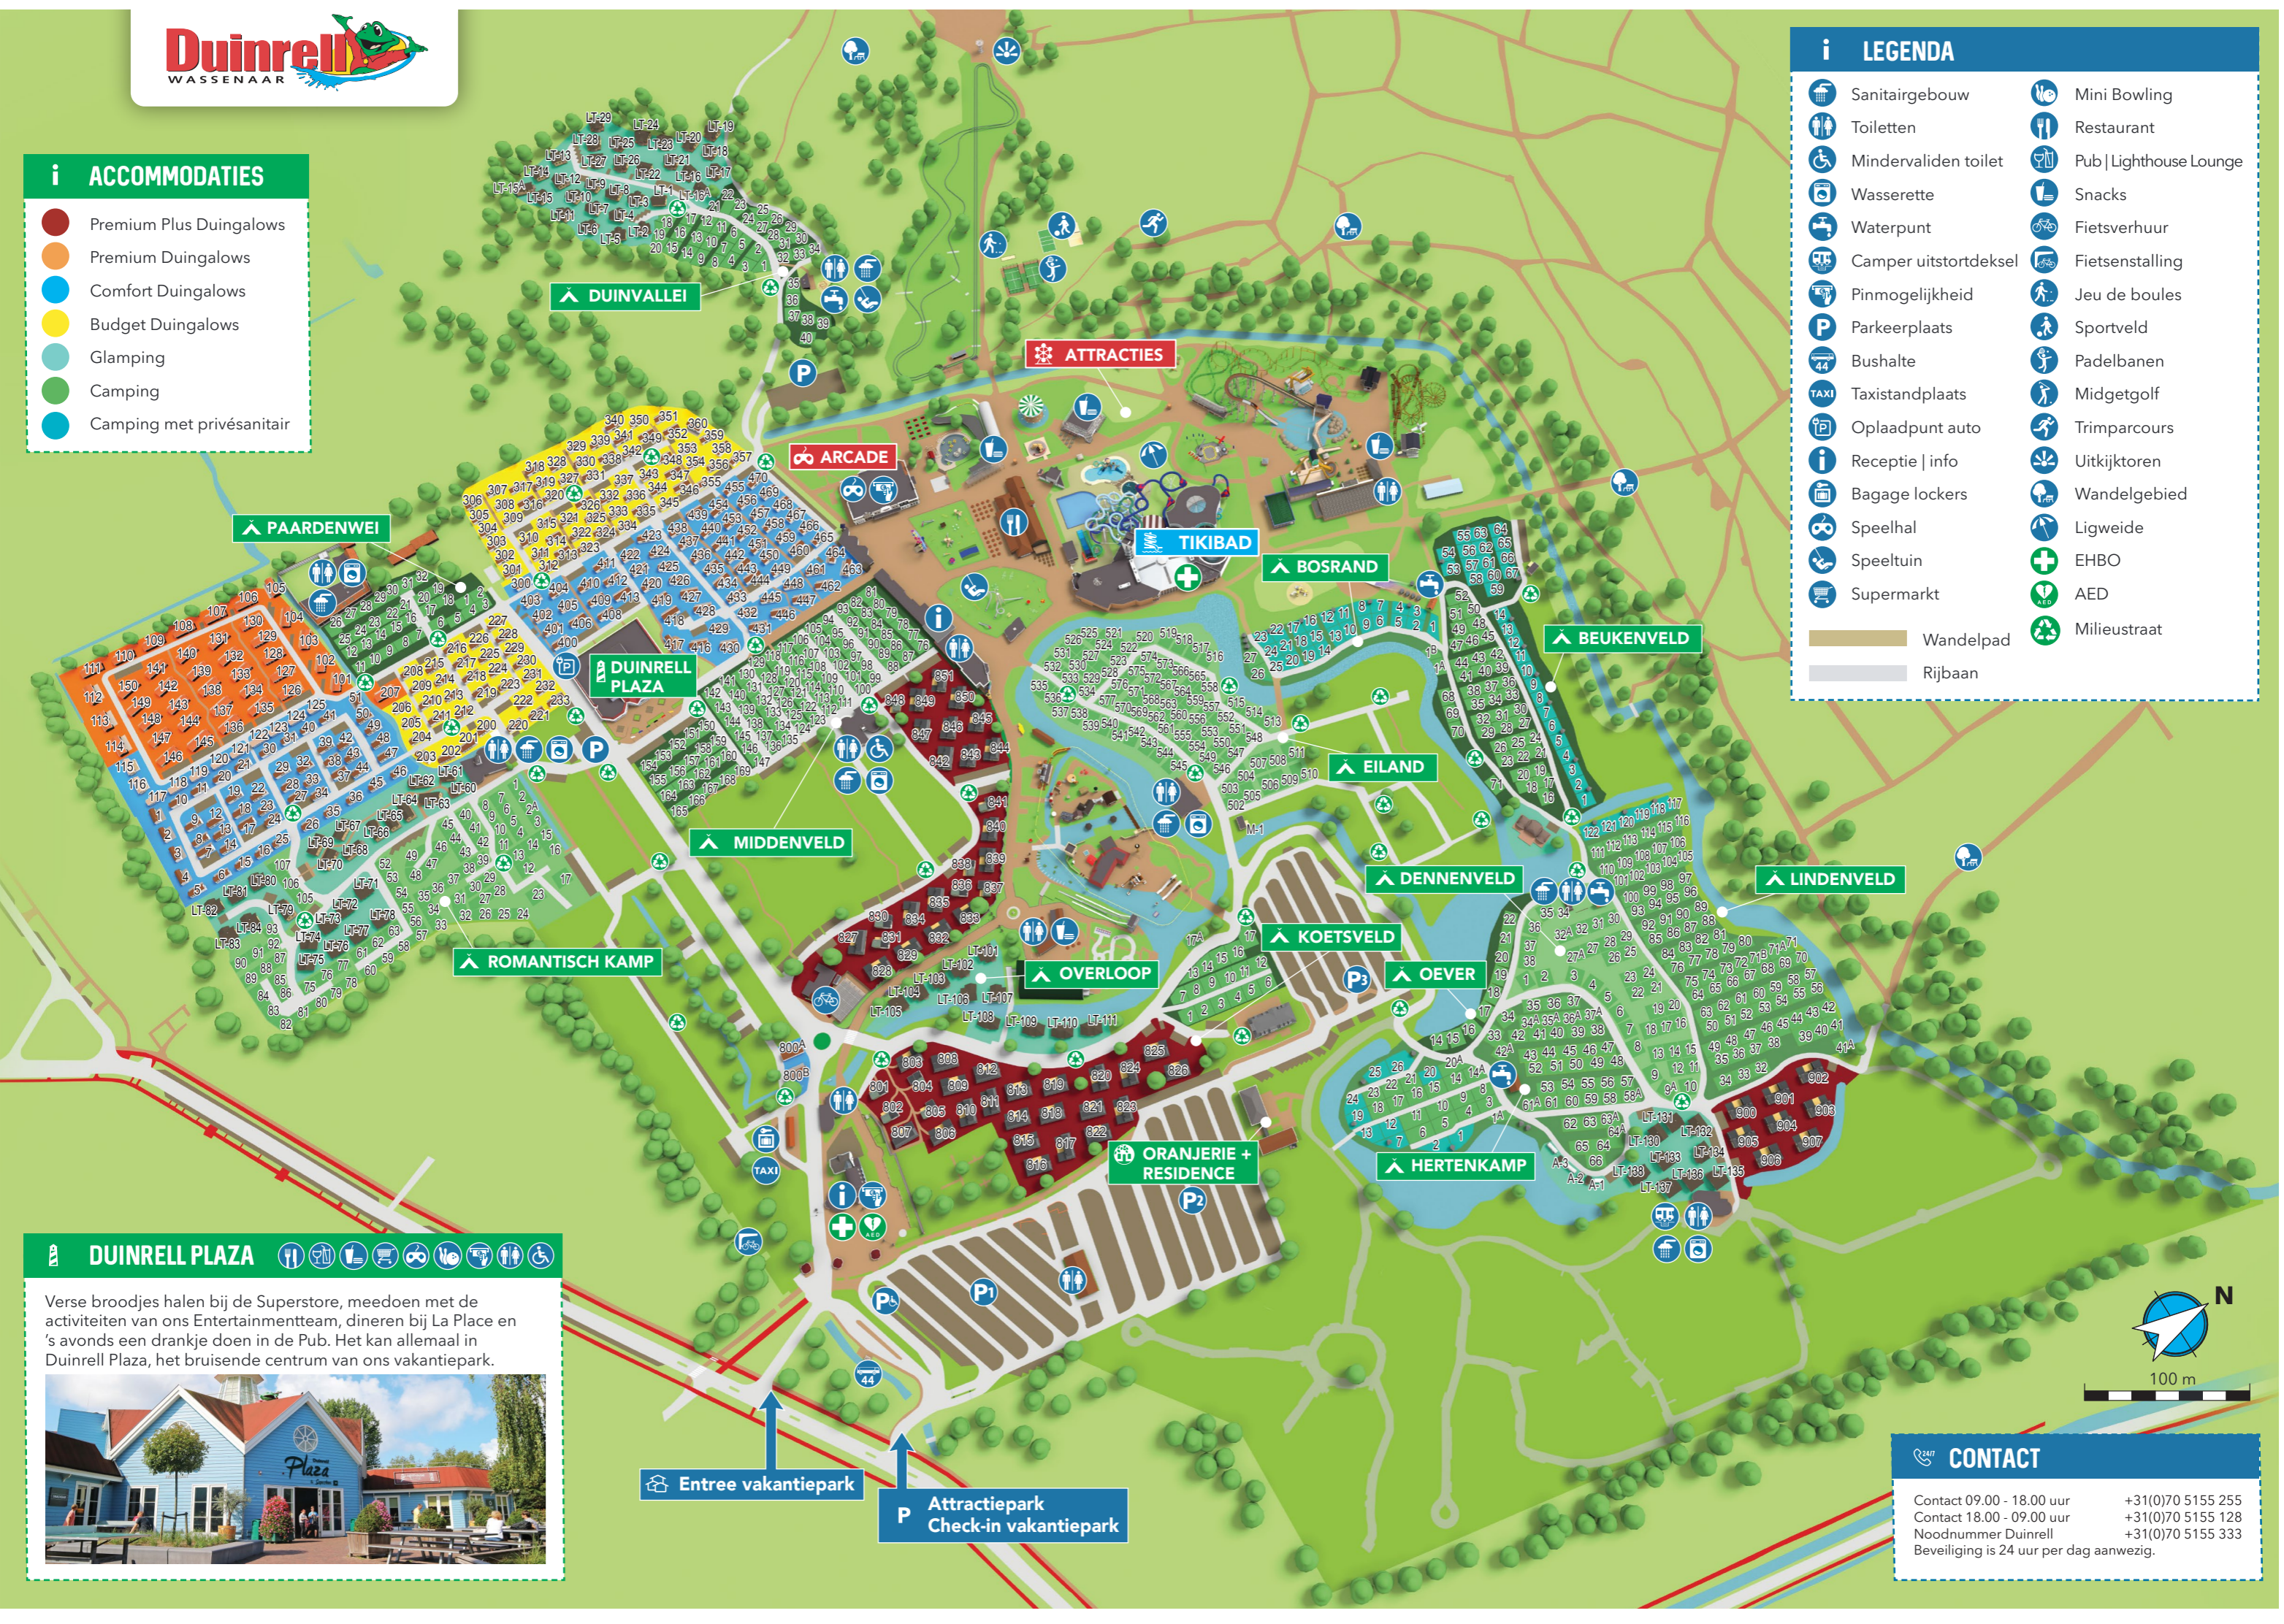

### i LEGENDA

- |  |                       |  |                         |
|--|-----------------------|--|-------------------------|
|  | Sanitairgebouw        |  | Mini Bowling            |
|  | Toiletten             |  | Restaurant              |
|  | Mindervaliden toilet  |  | Pub   Lighthouse Lounge |
|  | Wasserette            |  | Snacks                  |
|  | Waterpunt             |  | Fietsverhuur            |
|  | Camper uitstortdeksel |  | Fietsenstalling         |
|  | Pinmogelijkheid       |  | Jeu de boules           |
|  | Parkeerplaats         |  | Sportveld               |
|  | Bushalte              |  | Padelbanen              |
|  | Taxistandplaats       |  | Midgetgolf              |
|  | Oplaadpunt auto       |  | Trimparcours            |
|  | Receptie   info       |  | Uitkijktoren            |
|  | Bagage lockers        |  | Wandelgebied            |
|  | Speelhal              |  | Ligweide                |
|  | Speeltuin             |  | EHBO                    |
|  | Supermarkt            |  | AED                     |
|  | Wandelpad             |  | Milieustraat            |
|  | Rijbaan               |  |                         |

### DUINRELL PLAZA

Verse broodjes halen bij de Superstore, meedoen met de activiteiten van ons Entertainmentteam, dineren bij La Place en 's avonds een drankje doen in de Pub. Het kan allemaal in Duinrell Plaza, het bruisende centrum van ons vakantiepark.

Entree vakantiepark

P Attractiepark  
Check-in vakantiepark

100 m

### CONTACT

Contact 09.00 - 18.00 uur	+31(0)70 5155 255
Contact 18.00 - 09.00 uur	+31(0)70 5155 128
Noodnummer Duinrell	+31(0)70 5155 333
Beveiliging is 24 uur per dag aanwezig.	